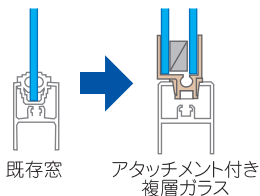

## 1.内窓の設置

既存窓の室内側に樹脂内窓を追加取付して「二重窓」にする。

大	2.8㎡以上	20,000	ポイント
中	1.6㎡以上 2.8㎡未満	14,000	ポイント
小	0.2㎡以上 1.6㎡未満	8,000	ポイント

## 2.窓交換

古いサッシを枠ごと取外し、新しい断熱窓を取付ける。

※既存窓障子を断熱障子への交換でも可

大	2.8㎡以上	20,000	ポイント
中	1.6㎡以上 2.8㎡未満	14,000	ポイント
小	0.2㎡以上 1.6㎡未満	8,000	ポイント

## 3.ガラス交換

単板ガラスをアタッチメント付き複層ガラスに取替える。

大	1.4㎡以上	8,000	ポイント
中	0.8㎡以上 1.4㎡未満	5,000	ポイント
小	0.1㎡以上 0.8㎡未満	3,000	ポイント

現地調査・見積無料！お気軽にご相談ください！