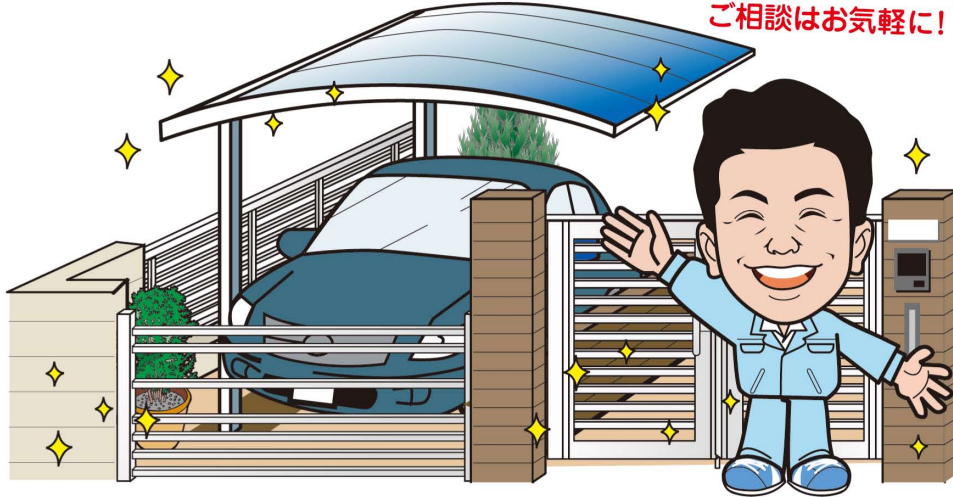

新しい春がやってきます！
お家まわり、見直してみませんか？

カーポート

門扉・フェンス

シャッター

バルコニー

テラス屋根

アルミオーダー品 その他リフォーム

現地調査、見積無料です！
ご相談はお気軽に！

テラス屋根取付

手すり取付

カーポート新設

門扉取付

地域の皆様のお役に立てるよう、窓まわりのみならず、エクステリア工事をはじめ、リフォーム等さまざまなご相談・ご要望にもお応えしております。どうぞお気軽にお問い合わせくださいませ。

田邑ガラス店から皆さまへ

まさに、あっという間に行ってしまった2月。この調子で3月も去って行きそうですが、本当の春もすぐそこまで来ています。

三寒四温、そして花粉の時期、どうぞ皆様ご自愛くださいませ。なお、先日の関東地方の記録的な大雪により、弊社仕入先メーカーの工場も大きな被害を受け、製品の製造、出荷に大きな影響が出ています。加えて、増税前の駆け込み需要。場合によっては、ご迷惑をおかけすることもあるかと存じますが、何卒、ご了承くださいませ。田邑